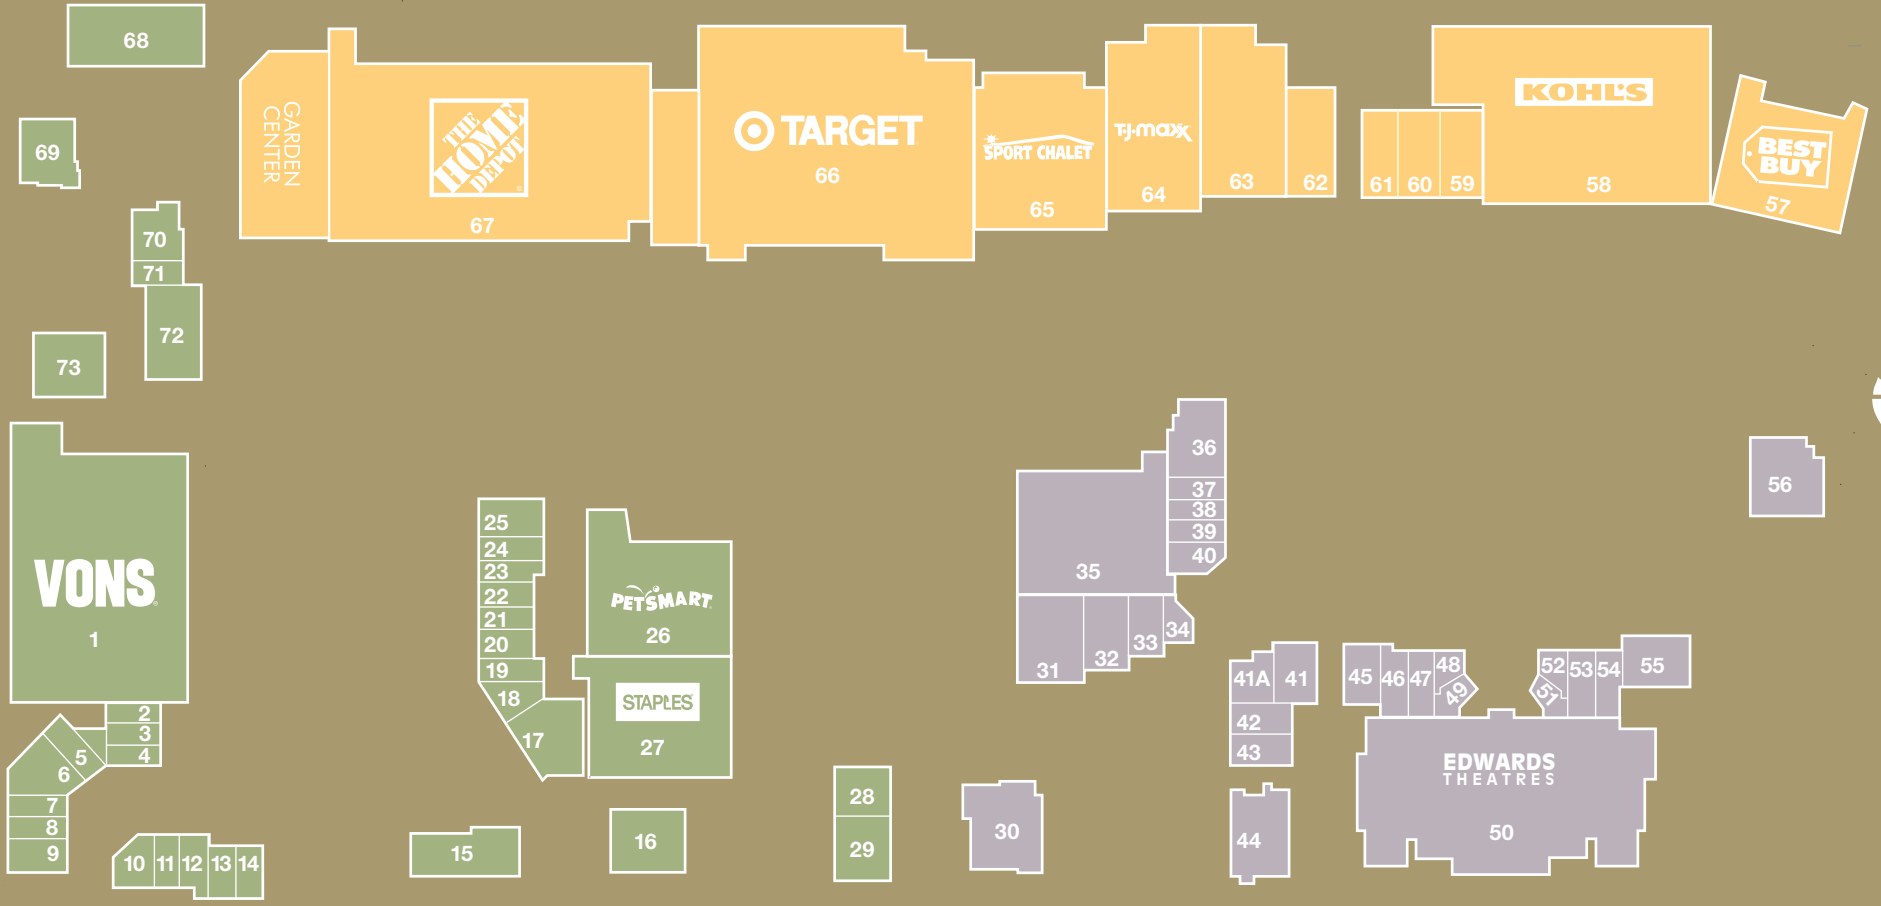

Over 55 Stores & Restaurants
Plus Edwards Theatres 14

DIRECTORY

All phone numbers in 951 area code

Major Stores

- 57 Best Buy 360-0817
- 67 Home Depot 727-0324
- 58 Kohl's 685-0860
- 26 PetsMart 685-1927
- 65 Sport Chalet 685-3150
- 27 Staples 360-3110
- 66 Target 256-5261
- 64 TJ Maxx 685-6878
- 1 Vons 360-1901

- 10 El Gran Burrito 685-4941
- 15 Farmer Boys 685-9200
- 45 Johnny Rockets 685-9400
- 8 L & L Hawaiian BBQ 681-2860
- 48 Nestlé Toll House Café 360-9539
- 53 O'Tasty Chinese 360-8889
- 56 On The Border 727-0047
- 9 Pick Up Stix 685-6055
- 52 Pinkberry 360-1282
- 12 Quiznos 681-1600
- 11 Red Brick Pizza 685-9470
- 54 Thai Bamboo 361-3300
- 4 Tutti Frutti 360-6511
- 55 Zip Fusion 681-4321

- 61 dressbarn 361-1453
- 60 Famous Footwear 361-9173
- 31 G-Stage 685-9879
- 41 Styles for Less 360-5841
- 59 Tilly's 360-1240

Health & Beauty

- 3 Cool Cuts 4 Kids 361-0371
- 20 Eastvale Optometry 685-9645
- 23 Fantastic Sam's 749-0150
- 24 Foot Reflexology 727-8827
- 6 Gateway Dental Group 360-3444
- 21 GNC 681-8575
- 19 Hair Elegance 361-4400
- 43 Limonite Dental 360-2020
- 38 Maxim Beauty Supply 360-7897
- 46 Nutrishop 263-2446
- 39 Pura Salon & Spa 681-7873
- 18 Star Nails 685-2504
- 34 Sunrise Optometry 681-2816